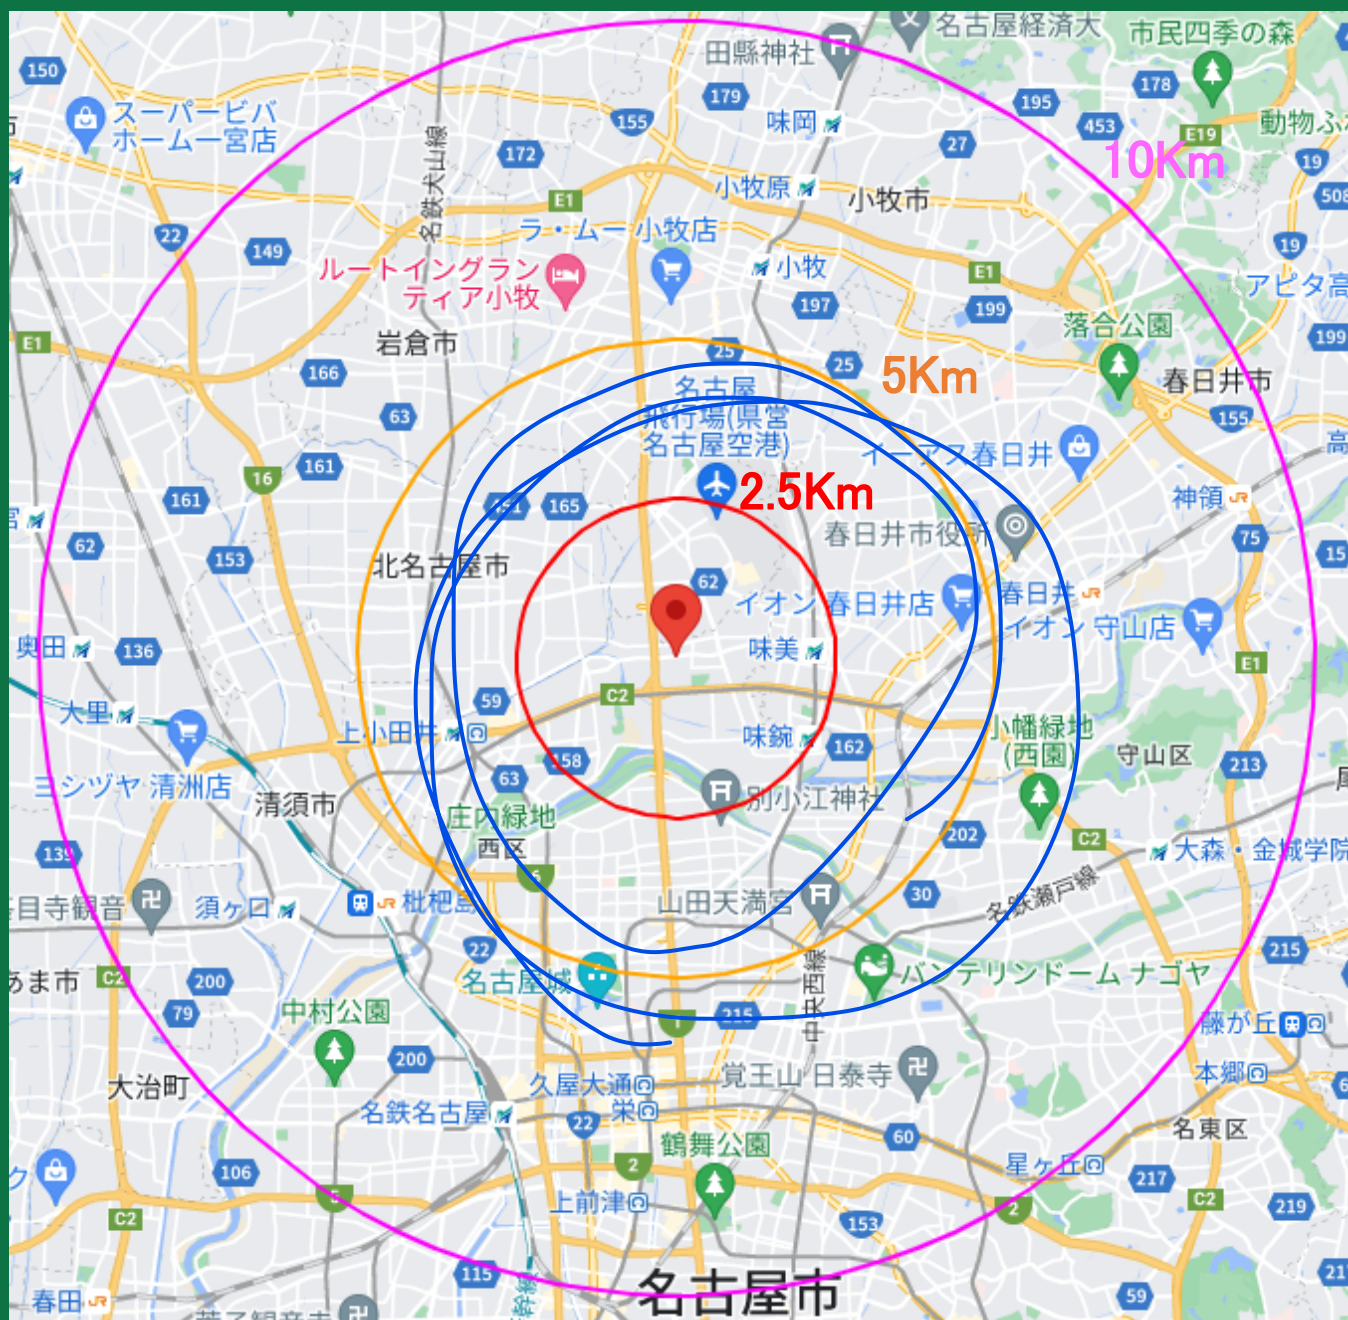

出張エリア料金表 ②

当店から半径10km地点 出張料金5,500円

春日井市（高蔵寺以外のエリア）	名古屋市東区全域
小牧市全域（5kmエリアを除く）	名古屋市守山区（新守山駅より東側）
岩倉市全域	名古屋市千種区全域
稲沢市（下津・日下部・国府宮エリア）	名古屋市中区全域
清州市全域	名古屋市昭和区全域
名古屋市西区（名西・浅間町・則武エリア）	名古屋市中村区全域

こちらのメニュー表は出張料金のみ記載のため、別途作業代がかかります